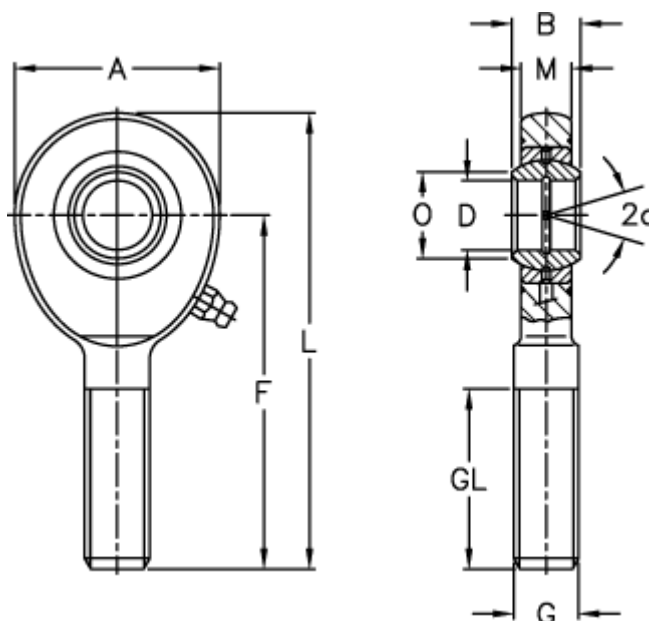

Varenummer: 03462017
Beskrivelse: Fluro Ledhoved EA 17

Mål

A	= 46	L	= 92
a (grader)	= 10	M	= 11
B	= 14	O	= 20.7
D	= 17	Statisk træk kN	= 54
Dynamisk træk kN	= 21.2	Vægt	= 190
F	= 69		
g	= M16		
GL	= 36		